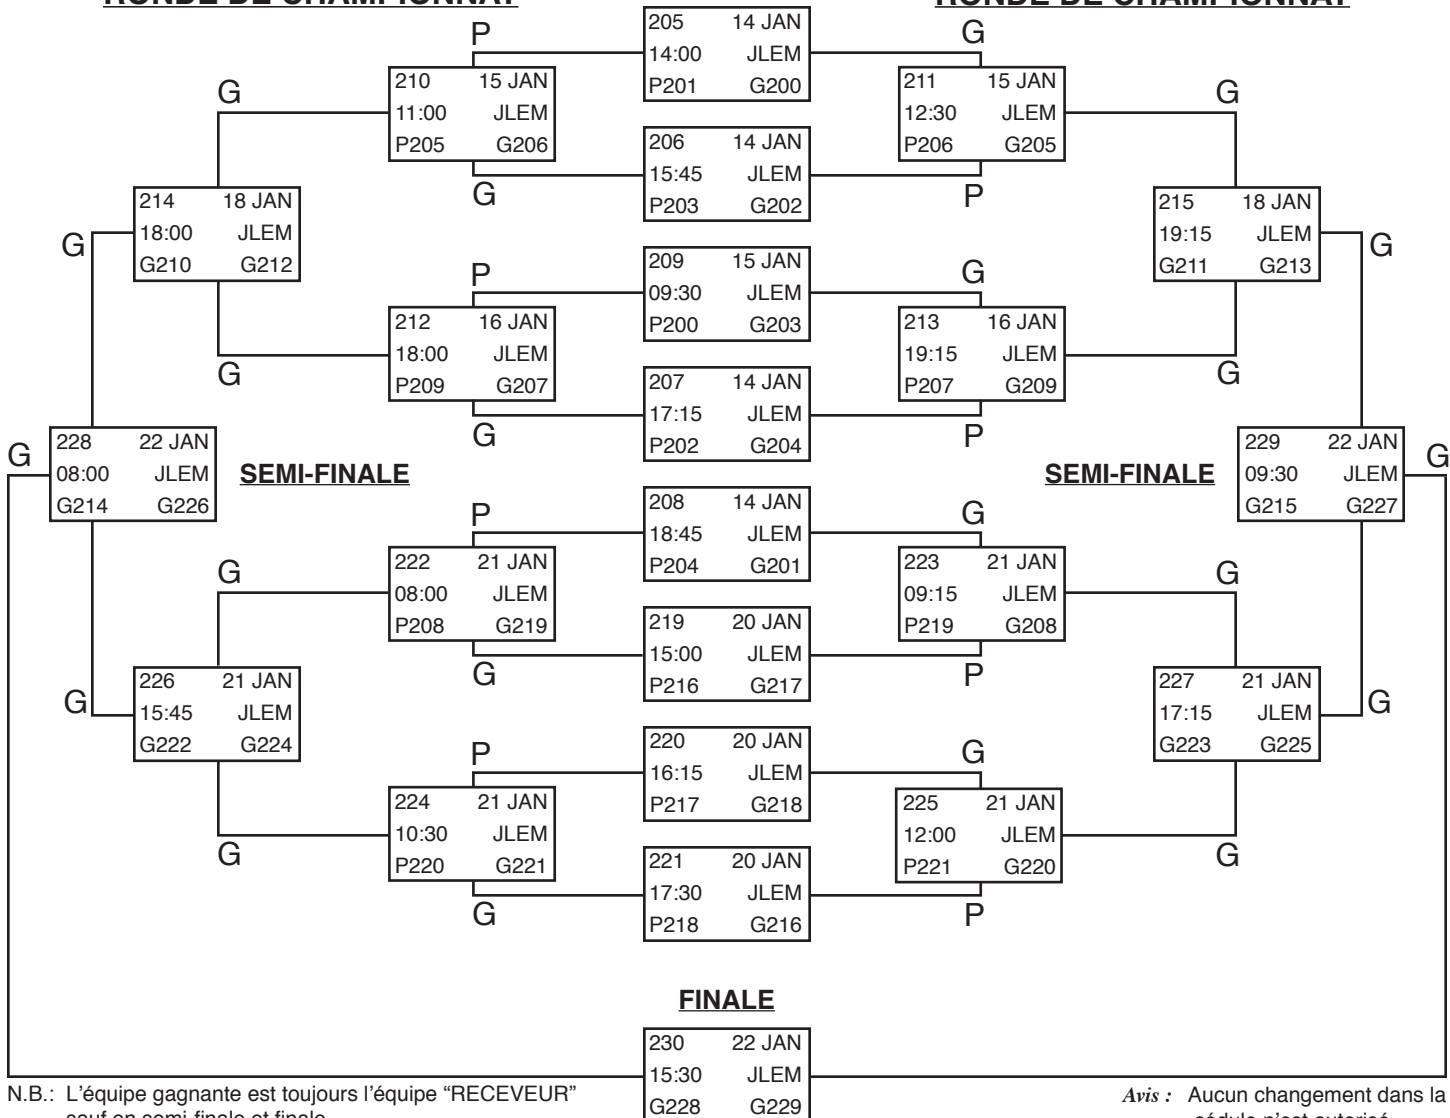

TOURNOI NATIONAL BANTAM
LASALLE
33^{ième} ÉDITION
BANTAM BB

ARÉNAS

JLEM : Jacques-Lemaire
 DSTL : Dollard St-Laurent

RONDE PRÉLIMINAIRE							
NO. MATCH	DATE	HEURE	ARÉNA	VISITEURS	RÉS.	RECEVEURS	RÉS.
200	11 JAN	18:00	JLEM	Bulldogs de Brossard		Dynamos Express de Laval	
201	12 JAN	18:00	JLEM	Express du Suroît		Ducs de Laval	
202	12 JAN	19:15	JLEM	Pirates de DDO		Bastions de Blainville	
203	12 JAN	20:30	JLEM	Royals de West Island		Grizzly de Ste-Julie	
204	13 JAN	18:00	JLEM	Braves d'Ahuntsic		Cobras LaSalle/Westmount/St-Luc	
216	20 JAN	10:30	JLEM	Voisins de Papineau		Olympiques de Hull	
217	20 JAN	11:45	JLEM	Loups des Collines		Foreurs de Val-d'Or	
218	20 JAN	13:00	JLEM	Avalanche de Gatineau		Hawks HRS	

RONDE DE CHAMPIONNAT

RONDE DE CHAMPIONNAT

N.B.: L'équipe gagnante est toujours l'équipe "RECEVEUR" sauf en semi-finale et finale

Avis : Aucun changement dans la cédule n'est autorisé